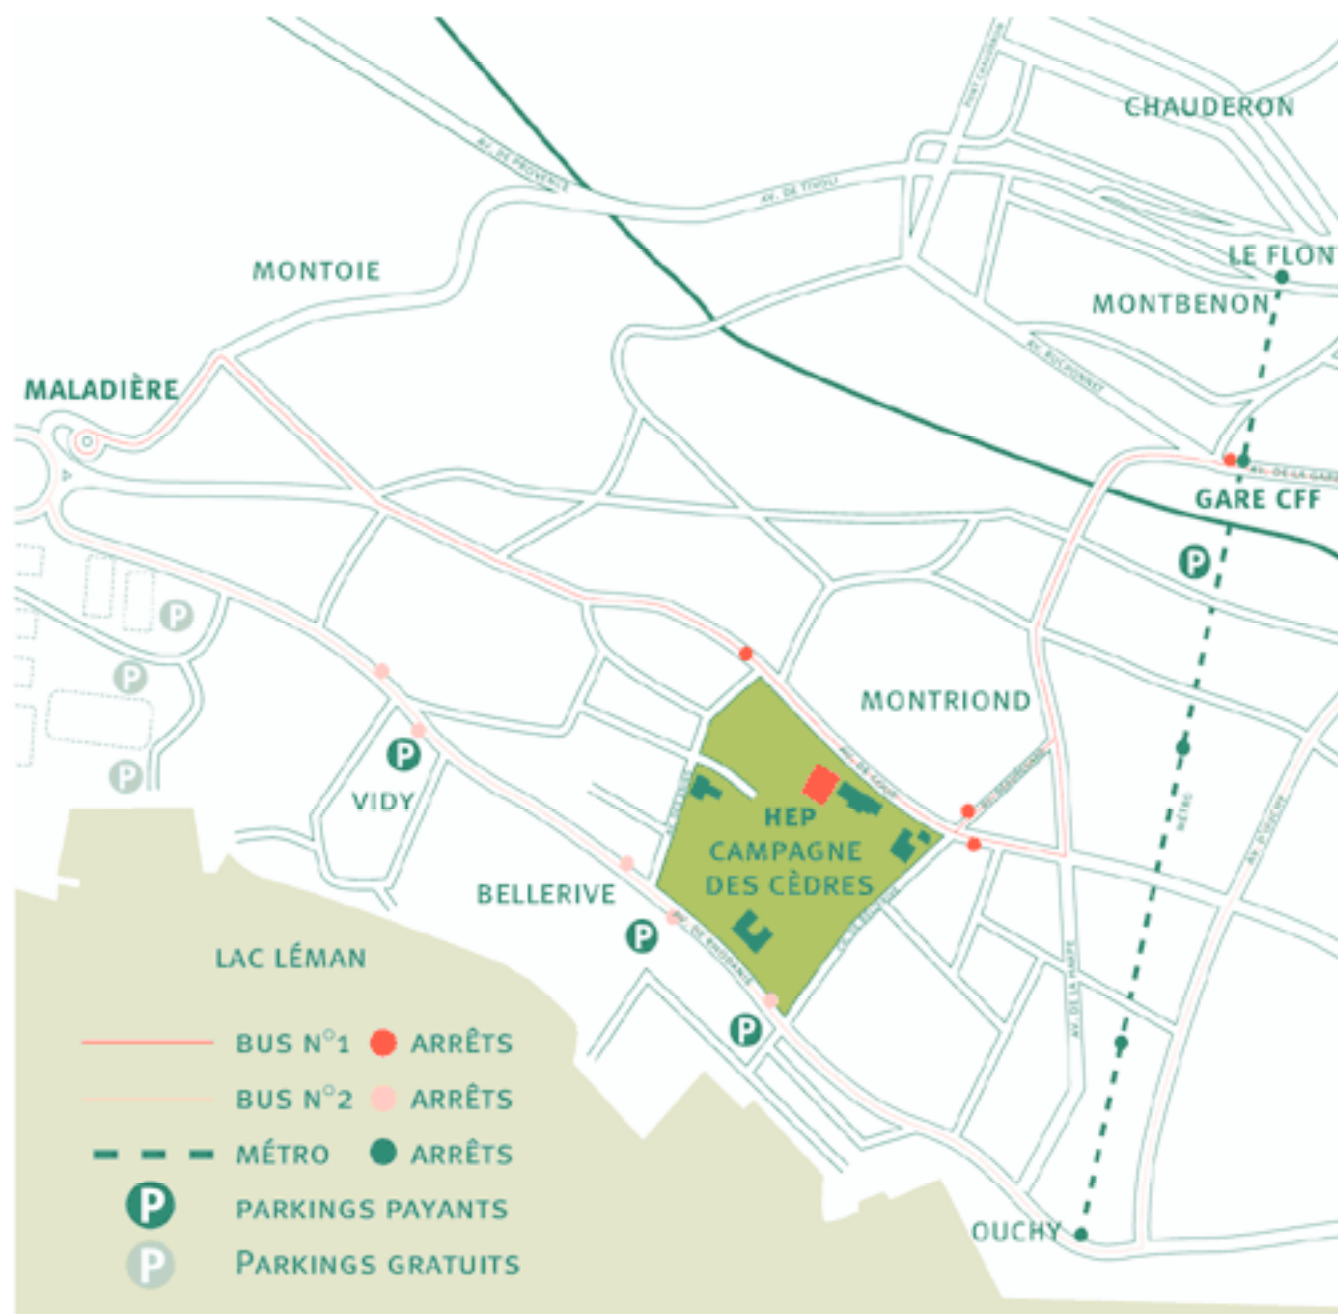

Accès à la Haute école pédagogique du canton de Vaud

Accès par la route :

sortie d'autoroute "Lausanne-Sud" et suivre "Ouchy" jusqu'au parking de Bellerive (5-10 minutes à pied de Cour 33)

Accès par le train ou depuis le centre ville :

- à 10 minutes à pied de la gare de Lausanne (Horaire CFF), sortie sud, Bd de Grancy, Av du Rond-Point, traverser le Parc de Milan ou
- prendre le bus n° 1 et descendre à l'arrêt "Beauregard" ou le Metrobus (MB) sortie "Dapples". Bus n° 2, arrêt "Bellerive" également possible (Transports Lausannois)

Plan générale

Adresse

Avenue de Cour 33
1014 Lausanne – Suisse

Accueil Secrétariat général (8h-12h, 13h30-17h, vendredi 16h30)
Tél: 0041 (0) 21 316 92 70

Plan détail

HEP PLAN DU SITE

C25		COUR 25
C27		COUR 27
C33		COUR 33
C37		COUR 37
AULA		AULA DES CÈDRES
B21		BAINS 21

CAMPAGNE DES CÈDRES